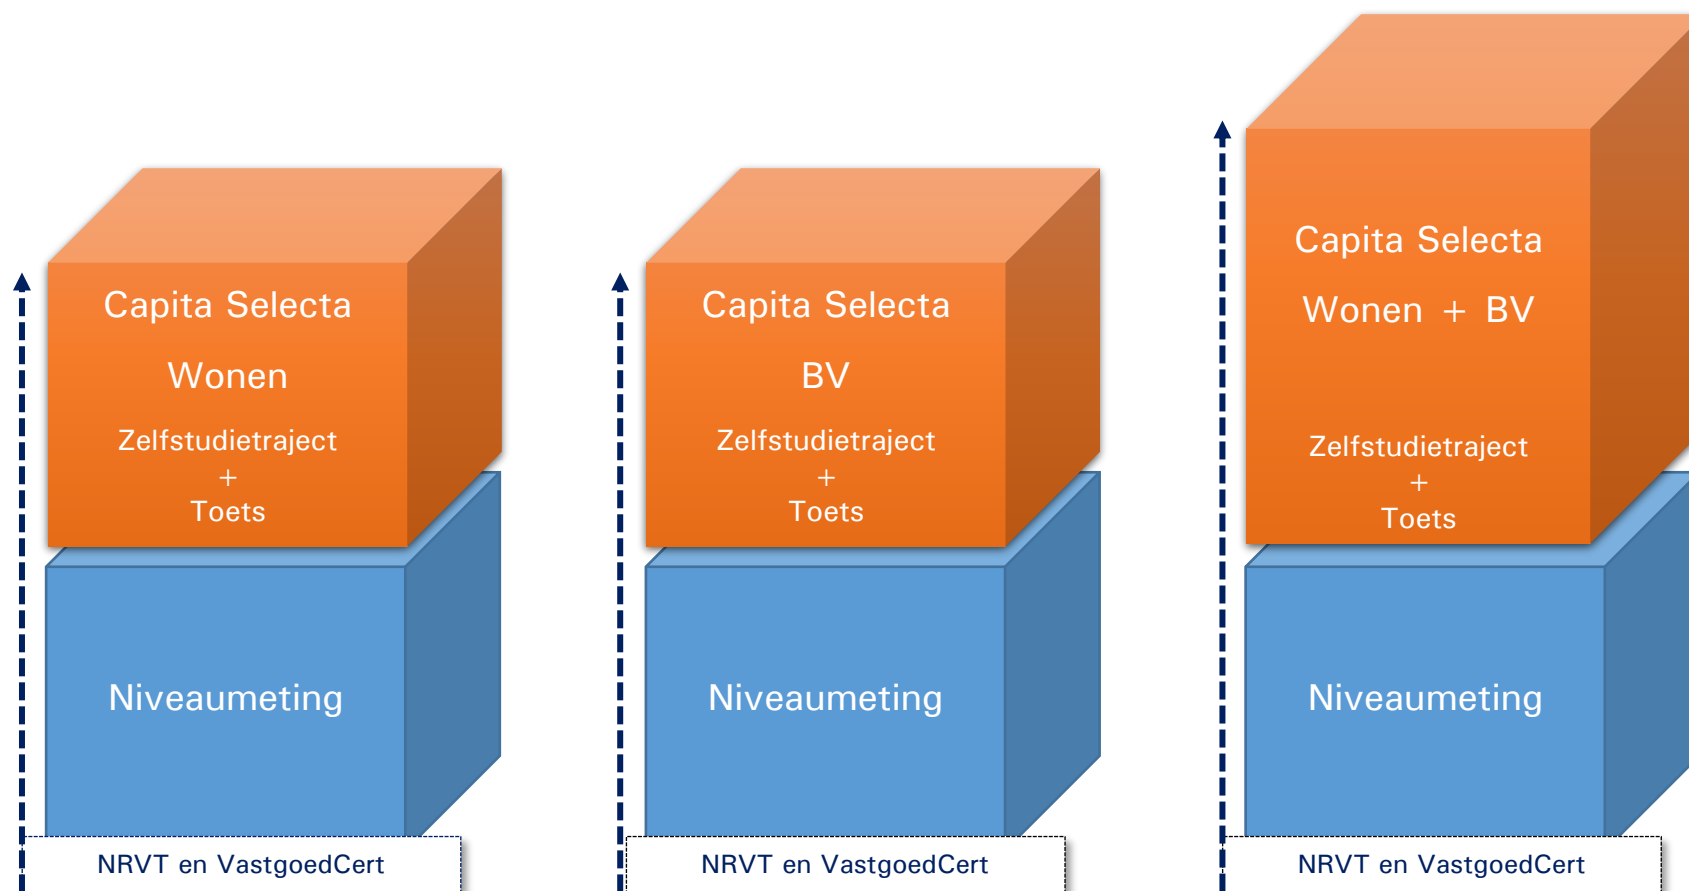

Hercertificering Register Makelaar Taxateur 2018 (Zelfstudietraject + Niveaumeting)

Hercertificering  
Kamer Wonen

Hercertificering  
Kamer Bedrijfsmatig  
Vastgoed

Hercertificering  
Kamer Wonen +  
Bedrijfsmatig Vastgoed

*Hercertificering m.b.t. Wonen, Bedrijfsmatig Vastgoed en de combinatie Wonen en Bedrijfsmatig Vastgoed kan iedere werkdag worden afgelegd d.m.v. een flextoets.*

*Met twee toetsen klaar voor de jaarlijkse hercertificering*

Met het afleggen van een scan ((1) Niveaumeting) en het volgen van een zelfstudietraject met afsluitende toets (2) is de makelaar/taxateur klaar met de jaarlijkse hercertificeringsverplichting (Permanente Educatie) voor zowel VastgoedCert als NRVT.

Kamer Wonen	VastgoedCert	NRVT	Uren	PE-vorm
<b>Niveaumeting</b>	verplicht	facultatief	3 uur	Scan (1)
<b>Capita Selecta Wonen:</b>				Zelfstudie + Toets (2)
- Privacywetgeving AVG	verplicht	verplicht	3 uur	
- Model Taxatierapport Woonruimte 2018	vrij	verplicht	3 uur	
- Wet ter voorkoming van witwassen en financieren van terrorisme	vrij	facultatief	3 uur	
- VvE actualiteiten en jaarstukken	vrij	facultatief	3 uur	
- Huurovereenkomst Woonruimte (ROZ-model)	vrij	vrij	2,5 uur	
- Duurzaamheid: BENG	vrij	vrij	2,5 uur	
			<b>20 uur</b>	